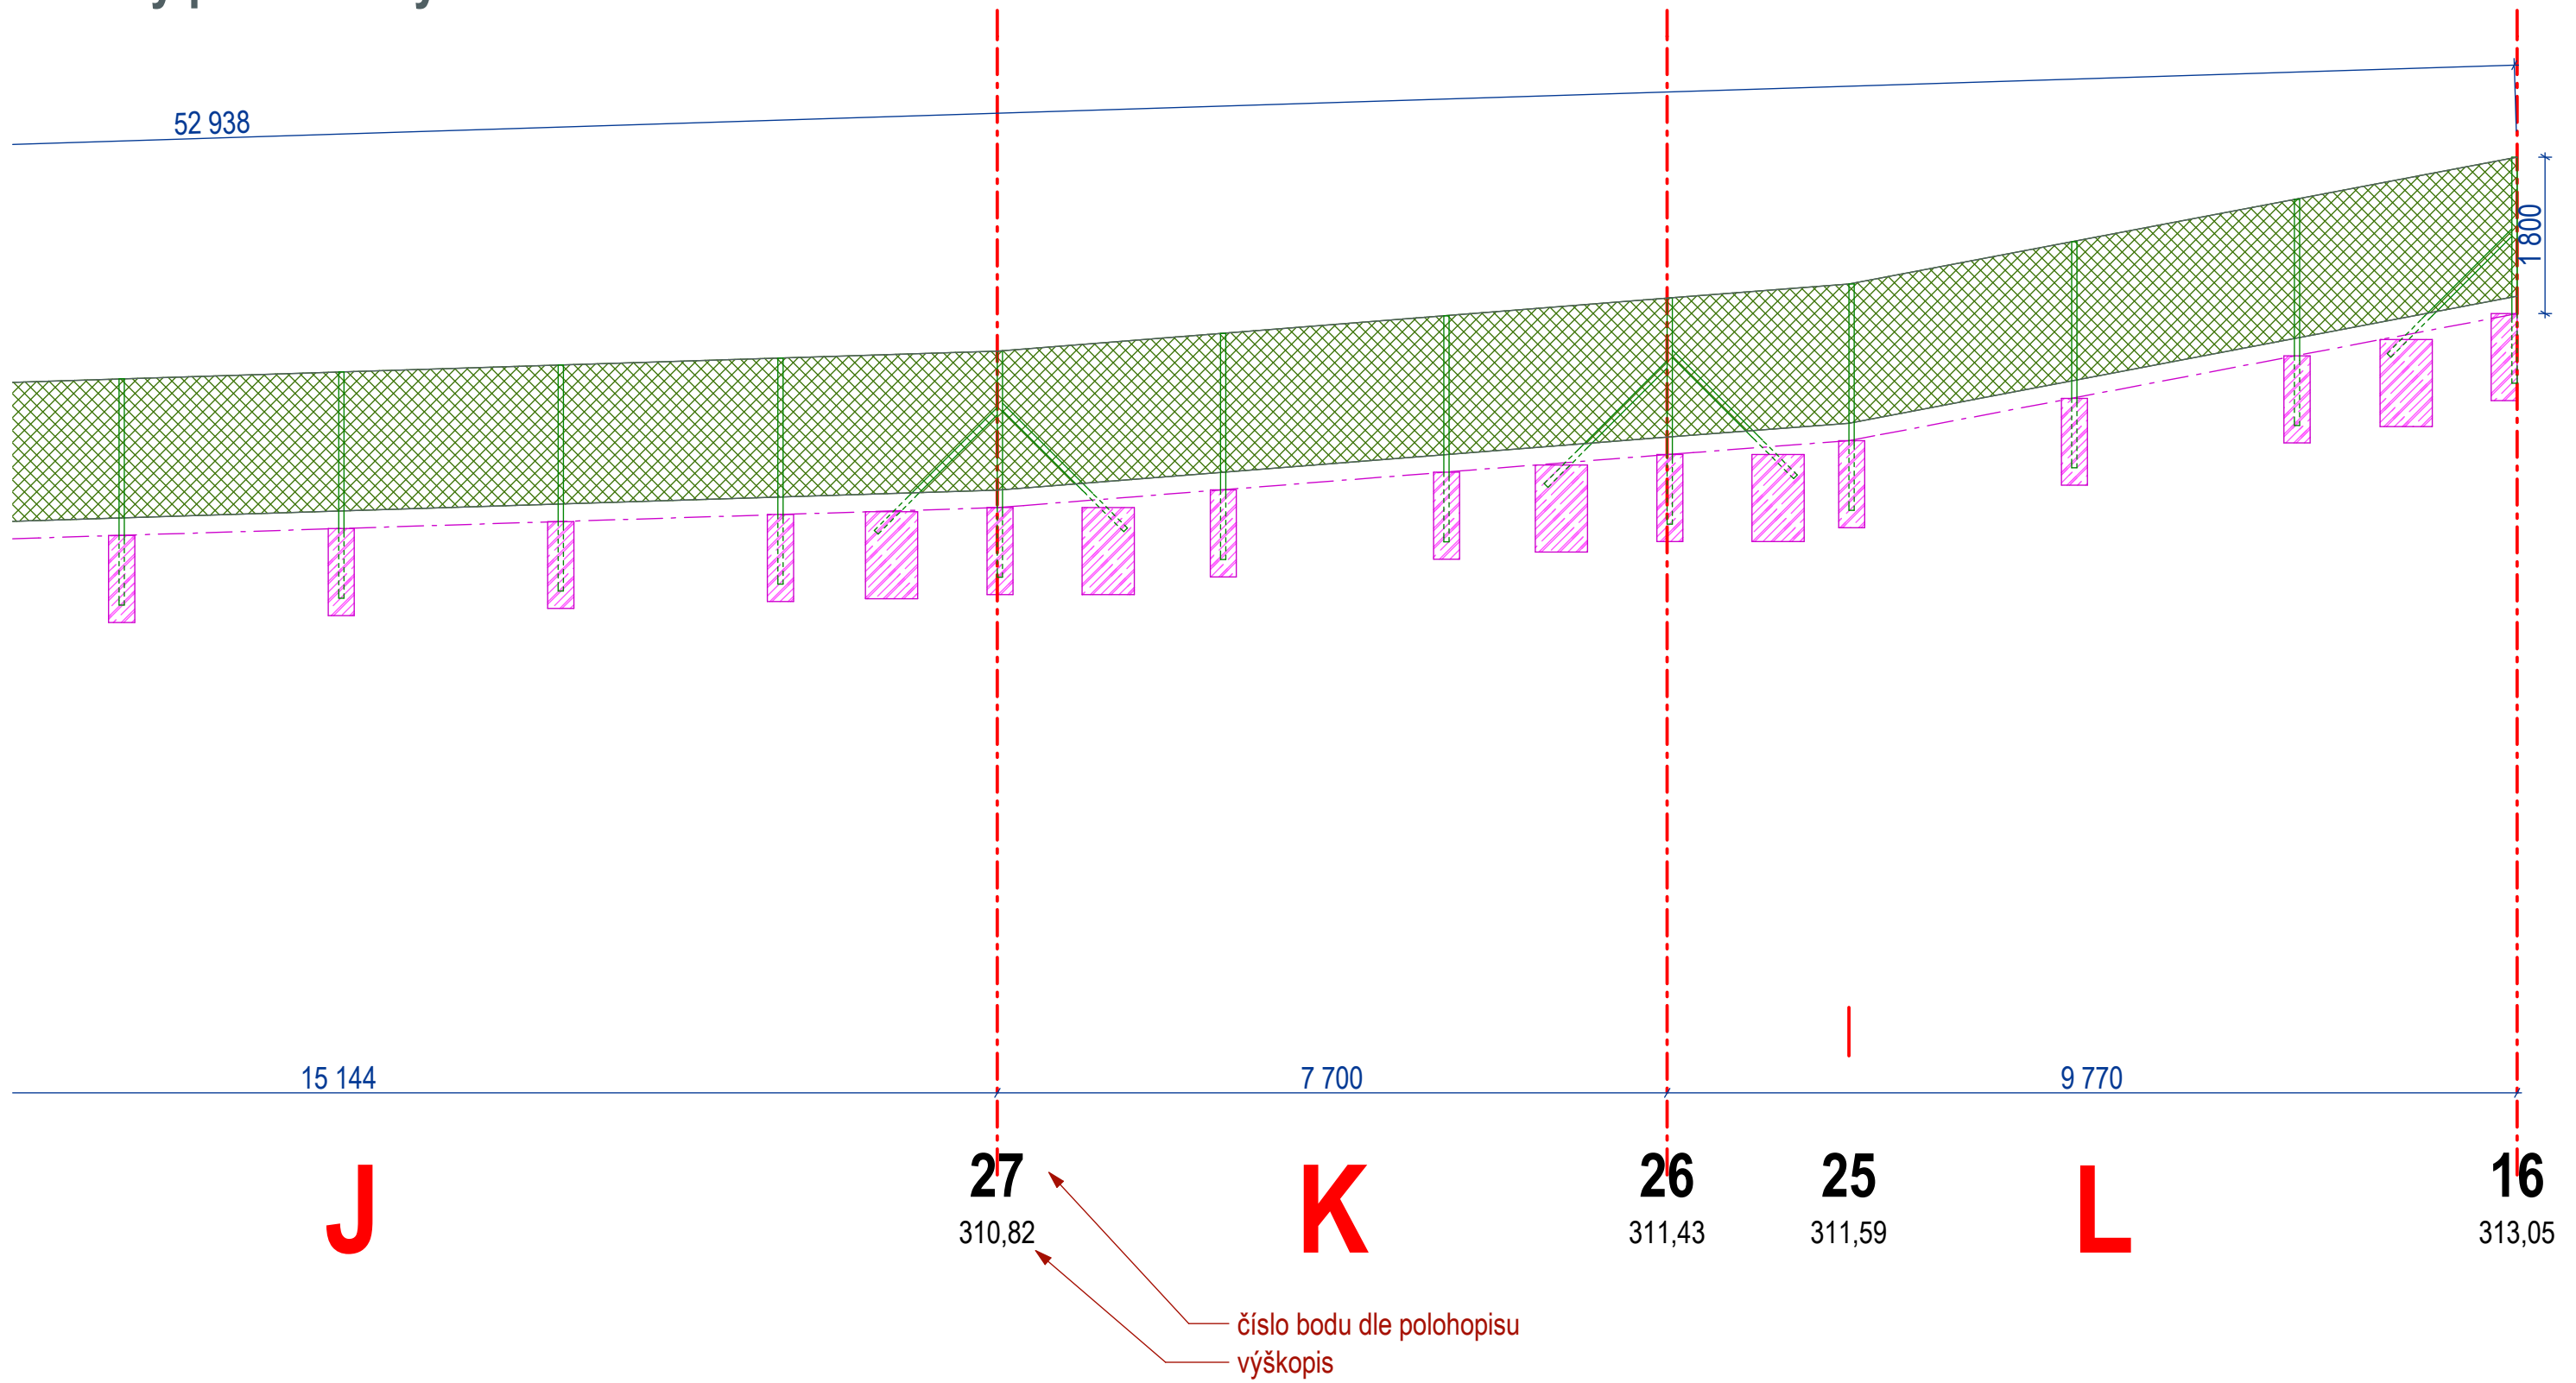

# drátěný plot - úseky K + L

<b>kedDesign</b> ARCHITEKTURA   INTERIER   DESIGN	VYPRACOVAL Ing. arch. Lukáš Křekáň IČ: 73180980   ČKA: 04 194 606 82 75 47   lukas.krekan@keddesign.cz   www.keddesign.cz
	ZODPOVEDNÝ PROJEKTANT Ing. arch. Lukáš Křekáň, autorizovaný architekt
INVESTOR Obec Olbramice, Prostorná 132, Olbramice, 742 83 Klimkovice	STUPEŇ PD pro výběr zhotovitele
NÁZEV AKCE VÝMĚNA STÁVAJÍCÍHO OPLOCENÍ AREÁLU ZŠ A MŠ V OLBRAMICÍCH kat. území Olbramice, parc.č. 294, 296, 297, 298	MÍSTO Olbramice
	STAVEBNÍ ÚŘAD Bílovec
	DATUM 22.05.2017
	MĚŘÍTKO 1:75
OBSAH VÝKRESU drátěný plot - úseky K + L	ČÍSLO VÝKRESU 14