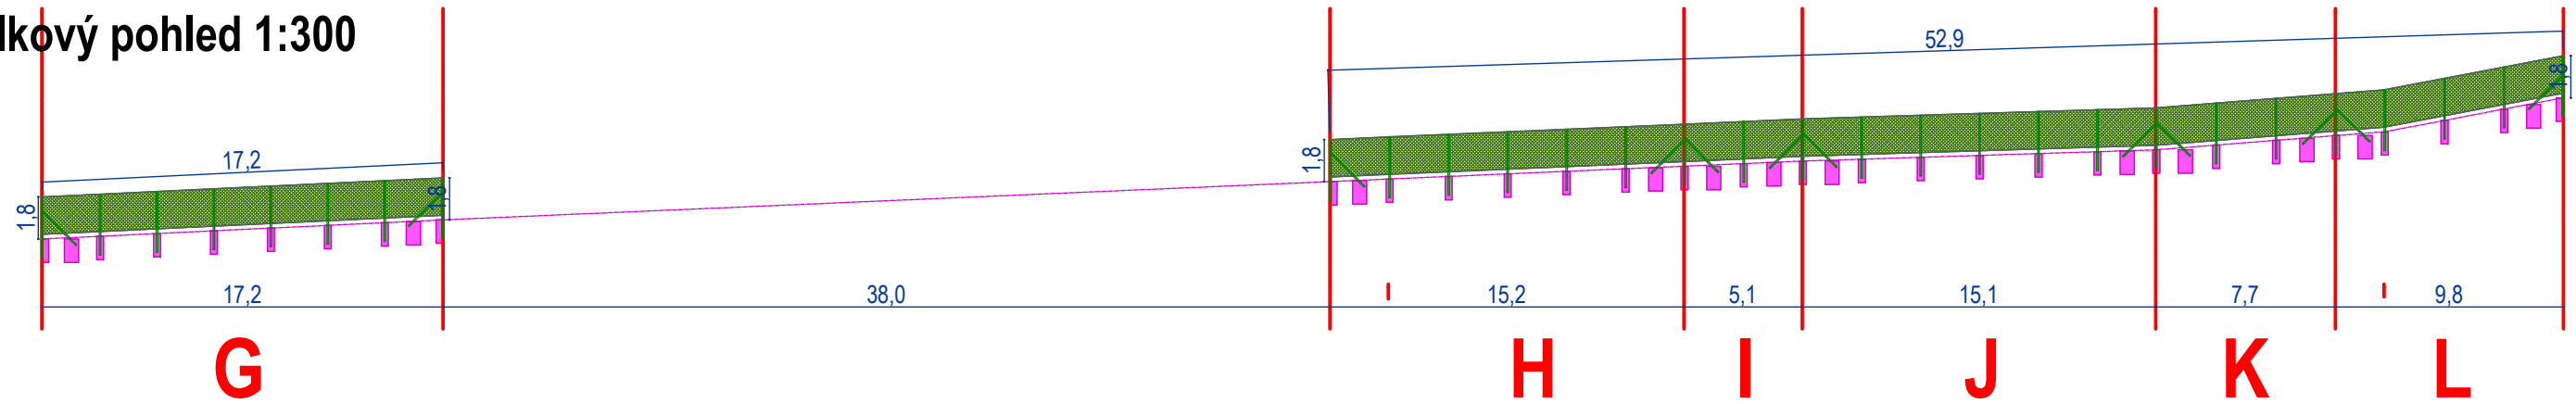

drátený plot

celkový pohled 1:300

příčný řez 1:50

detail 1:50

kedDesign ARCHITEKTURA INTERIER DESIGN VYPRACOVAL ZODPOVEDNÝ PROJEKTANT	Ing. arch. Lukáš Křekáň Ing. arch. Lukáš Křekáň, autorizovaný architekt IČ: 73180980 ČKA: 04 194 606 82 75 47 lukas.krekan@keddesign.cz www.keddesign.cz
	INVESTOR: Obec Olbramice, Prostorná 132, Olbramice, 742 83 Klimkovice NÁZEV AKCE: VÝMĚNA STÁVAJÍCÍHO OPLOCENÍ AREÁLU ZŠ A MŠ V OLBRAMICÍCH kat. území Olbramice, parc.č. 294, 296, 297, 298 OBSAH VÝKRESU: drátený plot