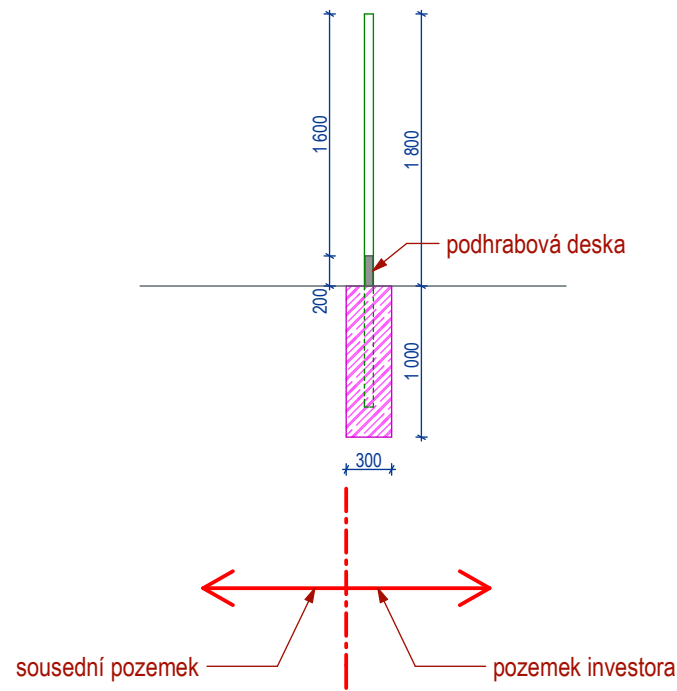

drátený plot

celkový pohled 1:300

příčný řez 1:50

detail 1:50

kedDesign ARCHITEKTURA INTERIER DESIGN VYPRACOVAL ZODPOVEDNÝ PROJEKTANT	Ing. arch. Lukáš Křekáň Ing. arch. Lukáš Křekáň, autorizovaný architekt IČ: 73180980 ČKA: 04 194 606 82 75 47 lukas.krekan@keddesign.cz www.keddesign.cz
	INVESTOR: Obec Olbramice, Prostorná 132, Olbramice, 742 83 Klimkovice NÁZEV AKCE: VÝMĚNA STÁVAJÍCÍHO OPLOCENÍ AREÁLU ZŠ A MŠ V OLBRAMICÍCH kat. území Olbramice, parc.č. 294, 296, 297, 298 OBSAH VÝKRESU: drátený plot