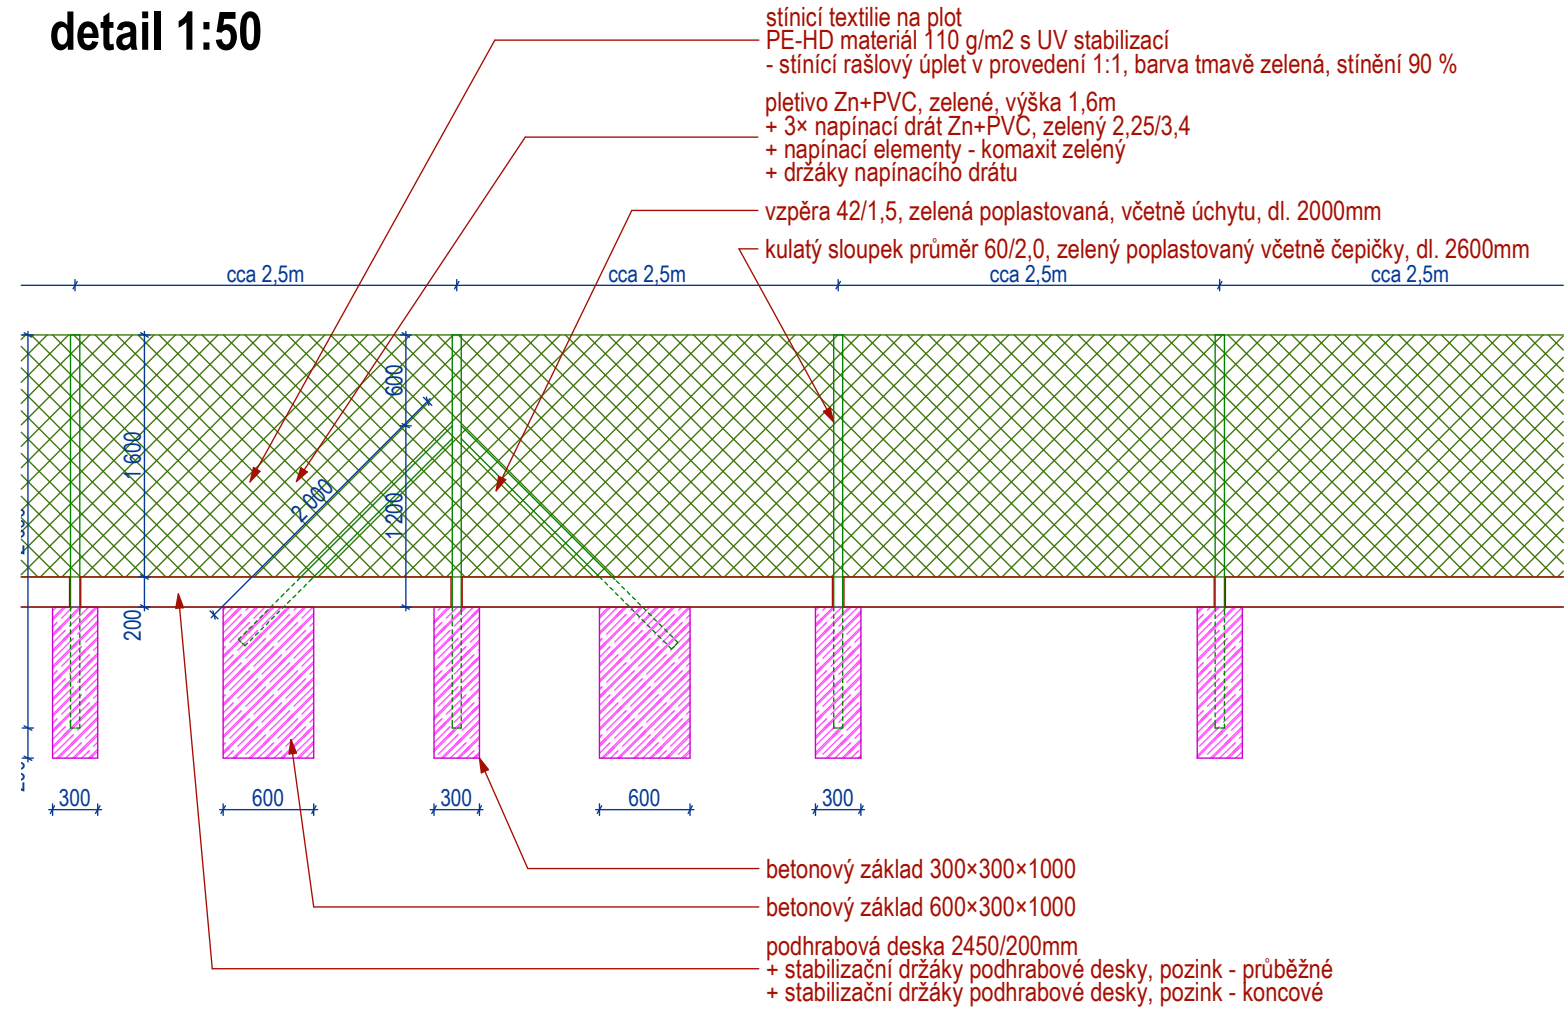

drátený plot

celkový pohled 1:300

příčný řez 1:50

detail 1:50

kedDesign ARCHITEKTURA INTERIER DESIGN VYPRACOVAL ZODPOVEDNÝ PROJEKTANT	Ing. arch. Lukáš Křekáň Ing. arch. Lukáš Křekáň, autorizovaný architekt IČ: 73180980 ČKA: 04 194 606 82 75 47 lukas.krekan@keddesign.cz www.keddesign.cz
	INVESTOR: Obec Olbramice, Prostorná 132, Olbramice, 742 83 Klimkovice NÁZEV AKCE: VÝMĚNA STÁVAJÍCÍHO OPLOCENÍ AREÁLU ZŠ A MŠ V OLBRAMICÍCH kat. území Olbramice, parc.č. 294, 296, 297, 298 OBSAH VÝKRESU: drátený plot