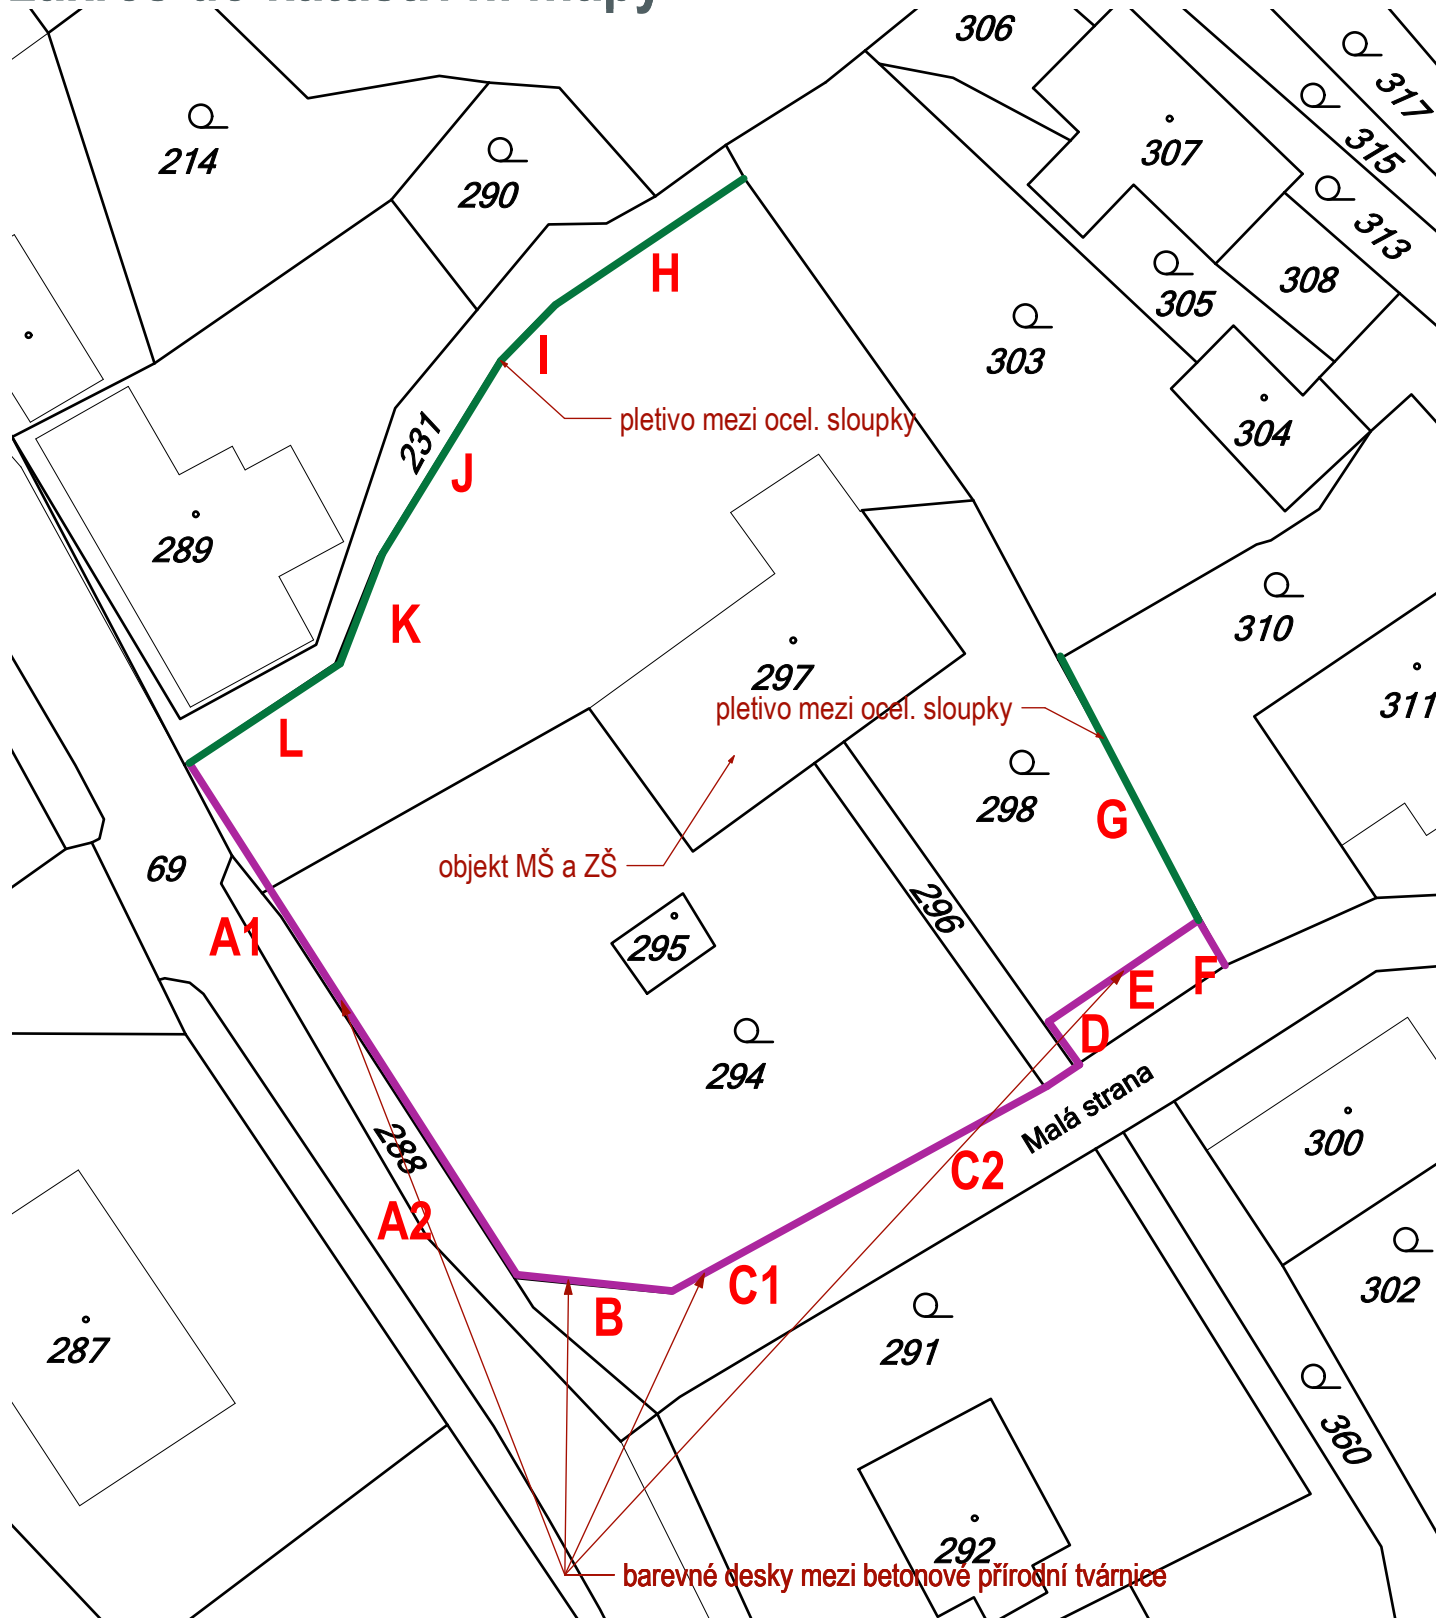

zákres do katastrální mapy

	VYPRACOVAL	Ing. arch. Lukáš Krekání
	ZODPOVĚDNÝ PROJEKTANT	Ing. arch. Lukáš Krekání, autorizovaný architekt IČ: 73180980 ČKA: 04 194 606 82 75 47 lukas.krekan@keddesign.cz www.keddesign.cz
INVESTOR	Obec Olbramice, Prostorná 132, Olbramice, 742 83 Klimkovice	STUPEŇ PD pro výběr zhotovitele
VÝMĚNA STÁVAJÍCÍHO OPLOCENÍ AREÁLU ZŠ A MŠ V OLBRAMICÍCH kat. území Olbramice, parc.č. 294, 296, 297, 298	MÍSTO	Olbramice
	STAVEBNÍ ÚŘAD	Bílovec
	DATUM	22.05.2017
	MĚŘÍTKO	1:500
NÁZEV AKCE	zákres do katastrální mapy	
OBSAH VÝKRESU	ČÍSLO VÝKRESU	02